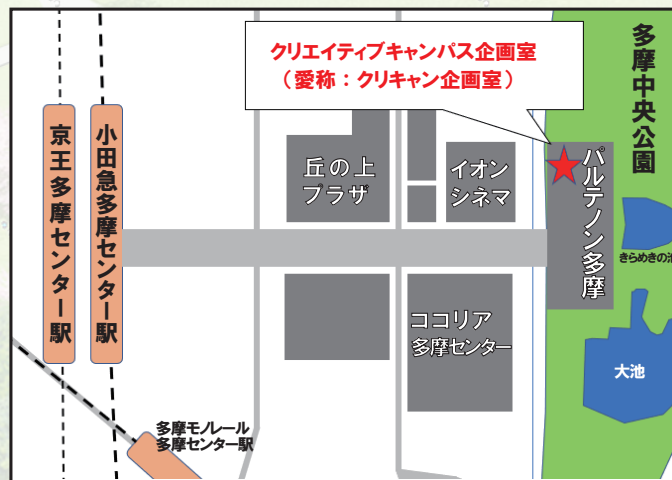

<https://tama-central-park.jp/>

■多摩中央公園・多摩センター連携協議会 HP

<https://tama-creative-campus.com/>

■SNS

Instagram

X(Twitter)

Facebook

クリキャン企画室ご利用案内

■シティサロンの利用について

ちょっとした打合せや情報交換を行ったり、コーヒー片手に一休みしたり。

様々なシチュエーションでご活用いただけます。関連施設のイベント情報やパンフレット・公園主催のイベントや工事のお知らせも発信しております。

■チラシの持ち込みについて

多摩地域を中心に活動を発信したい方が、簡単に情報共有ができるようチラシを設置できる場所を設けています。

※設置には、ルール・条件を設けております。お気軽に常駐スタッフへお問い合わせください。

■営業時間 月・木・土・日曜日
9時～17時

■アクセス 〒206-0033 東京都多摩市落合 2-35
バルテノン多摩5階 東側

情報発信の拠点!

クリキャン企画室

クリエイティブキャンパス企画室

TAMA Creative Campus Community Lounge

多摩中央公園・多摩センター連携協議会とは？

<活動理念>