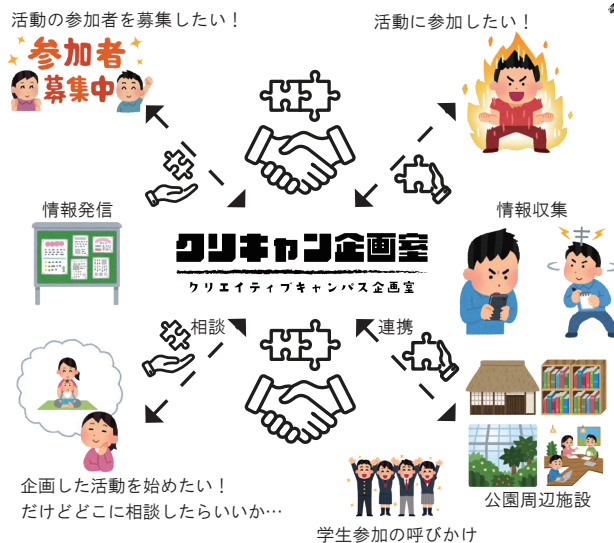

- ①多摩中央公園・公園内施設・多摩センター地区の施設が持っている機能を連携し、回遊できる仕掛けをつくる。
- ②市民・企業・大学・行政など関係するみんなを結びつける。

これらによって、多摩センターエリアの回遊性と賑わいを創出しエリア価値を向上させていく。

地域の施設や団体が「連携」するための組織だね。構成団体は裏面に書いてあるよ。

連携協議会の取り組み (クリキャン企画室 OPEN に至るまで)

2022年3月末 連携協議会結成

2022年7月

2023年3月

2023年7月

クリキャン企画室を拠点とした活動開始!

クリエイティブキャンパス企画室とは？

私たちは、クリエイティブ・キャンパスの構想の元、誰もが誇れ・参加できる公園づくりを目指しています。その実現のため、誰もが容易に情報を集め相互に共有しあえる場所が必要であると考え、このクリキャン企画室を開設いたしました。どなたでも、情報収集・情報発信を行うことができます。多摩センター地区を盛り上げるため、新しい情報が飛び交い、情報で溢れる素敵な場所にしていくため、是非皆様にもご協力をお願い致します。

パズルのピースがハマっていくように、互いの活動が繋がって活動の輪が広がっていくこの広がりエリア価値向上に繋がる

クリエイティブキャンパスという名前の由来は、大学のキャンパスみたいに、様々な施設や人が運動して、充実したエリア回遊を生み出していこうとする構想だよ。多摩センターエリア全体で学び・挑戦を歓迎して、色々なアイデアが実現できる場所になったらいいな。

クリキャン企画室施設詳細

■チラシのご案内

■シティサロンスペース