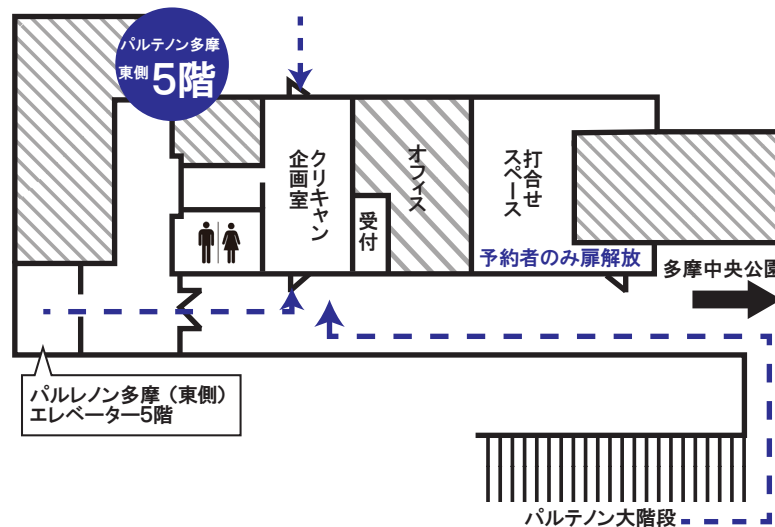

2022年7月

2023年3月

2023年7月

クリキャン企画室を拠点とした活動開始!

クリエイティブキャンパス企画室とは？

私たちは、クリエイティブ・キャンパスの構想の元、誰もが誇れ・参加できる公園づくりを目指しています。その実現のため、誰もが容易に情報を集め相互に共有しあえる場所が必要であると考え、このクリキャン企画室を開設いたしました。どなたでも、情報収集・情報発信を行うことができます。多摩センター地区を盛り上げるため、新しい情報が飛び交い、情報で溢れる素敵な場所にしていくため、是非皆様にもご協力をお願い致します。

パズルのピースがハマっていくように、互いの活動が繋がって活動の輪が広がっていくこの広がりエリア価値向上に繋がる

クリエイティブキャンパスという名前の由来は、大学のキャンパスみたいに、様々な施設や人が運動して、充実したエリア回遊を生み出していこうとする構想だよ。多摩センターエリア全体で学び・挑戦を歓迎して、色々なアイデアが実現できる場所になったらいいな。

クリキャン企画室施設詳細

■チラシのご案内

■シティサロンスペース

■受付カウンター

■打合せスペース