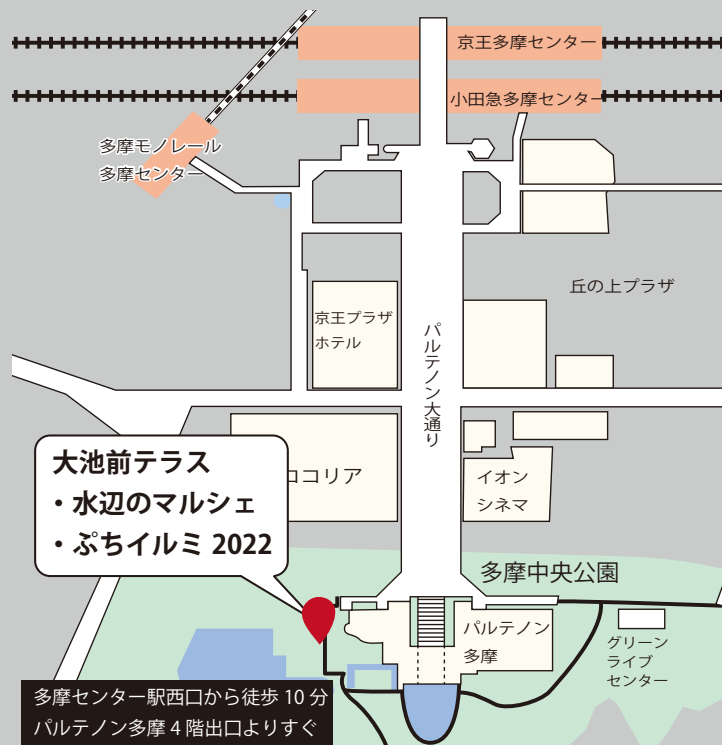

多摩中央公園 EVENT NEWS

DAY TIME

水辺のマルシェ

毎週土日・祝日に開催中！3日(土)はキッチンカーが2台出店！11時～18時30分まで時間を延長！

※天候により、中止の場合があります。

ロコモコ丼、タコライスなど

自家焙煎コーヒー、ホットワインなど

12/3(土)

大池前テラス

START

11:00

CLOSE

18:30

NIGHT TIME

TAMA
CENTRAL
PARK
PETIT
ILLMI

多摩中央公園☆☆ ぷちイルミ2022

12.3 SUN ▶ 12.25 SUN

点灯時間 16:30 ~ 22:30

近隣イベント情報

多摩センター

イルミネーション2022

点灯時間:16:30 ~ 22:30 1/9(祝)まで
※クスノキのライトアップのみ2/28まで

12/3(土) センターランドツリー点灯式

※センターランドツリー点灯は12/25(日)まで

TAMA セントラルパーク JV

問合せ: TEL: 050-3665-6406 ホームページ: <https://tama-central-park.jp/>

詳しくは
コチラ➡